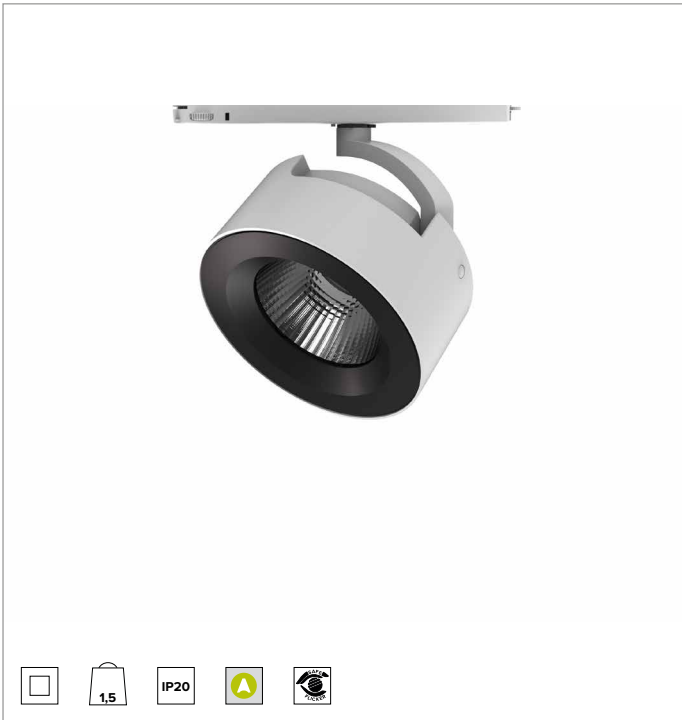

## T037FLR940CAPW | ZENO 180

### Proiettore professionale orientabile a LED

	4000K	H(m)	D(m)	Emax(lx)
	Ra90		38°	
Fixture Power	42W	1	0.69	7321
Source Flux	5213lm	2	1.38	1830
Fixture Flux	4275lm	3	2.07	813
Efficacy	103lm/W	4	2.76	458
TS1230	Imax=1417cd/klm	Imax	7389cd	5 3.44 293

#### CARATTERISTICHE MECCANICHE

Corpo ottico realizzato in pressofusione di alluminio verniciato. Orientabilità del corpo ottico da 0 a -90° sul piano verticale e di 355° su quello orizzontale, con possibilità di bloccaggio del puntamento.

**Colore e finitura:** Bianco gesso

**Peso:** 1,5Kg

**Grado di protezione:** IP20