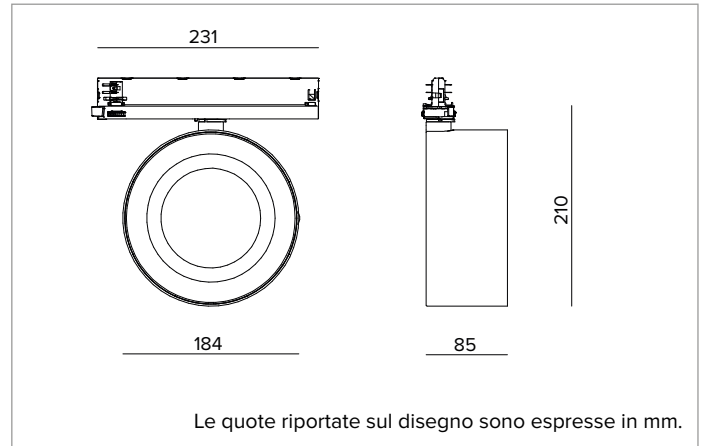

### Proiettore professionale orientabile a LED

	4000K	H(m)	D(m)	Emax(lx)
	Ra90		38°	
Fixture Power	42W	1	0.69	7321
Source Flux	5213lm	2	1.38	1830
Fixture Flux	4275lm	3	2.07	813
Efficacy	103lm/W	4	2.76	458
TS1230	Imax=1417cd/klm	Imax	7389cd	5 3.44 293